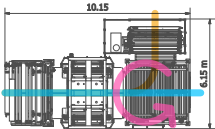

Working Modes

- Roll-Only
- Wrap-Only
- Wrap-Compress,
- Wrap-Compress-Roll
- Wrap-Compress-Fold-Roll